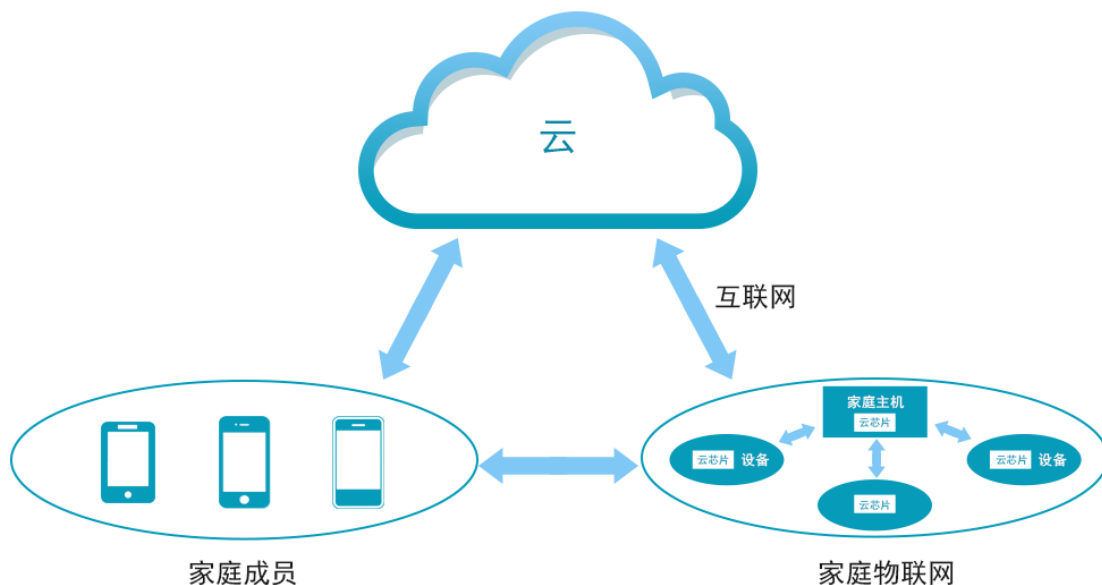

彩易云

—家庭物联云

目 录

彩易云：家庭的物联云	3
彩易云特点	3
高性能	3
响应快	3
高可用性	4
安全性	4
大容量	4

彩易云：家庭的物联云

彩易专注于家庭的低功耗无线芯片/通讯协议和大数据系统的研发，并与合作伙伴推出基于该系统的各种家庭服务和设备：家庭在线影视娱乐、家庭在线音乐、家庭在线健康、家庭安全、家电自动化等。彩易是国内极少数的具有芯片/通讯协议研发能力、大数据系统研发能力、产品定义和开发能力的高科技公司，不仅开发基础的芯片和系统，而且可帮助客户完成产品的定义、开发和升级，快速抢占市场。彩易云芯以家庭主机（智能电视、OTT 盒子、广电机顶盒、IPTV、路由器、音箱、摄像头等）为中心，搭建家庭物联网平台，实现物与物的连接、物与云的连接。

彩易云特点

高性能

彩易云支持数以千万的并发访问能力，支持数以千万的手机、主机类设备的并发连接，可以为数千万的家庭中各类设备提供实时在线能力。

响应快

手机、主机与彩易云，彩易云与芯片之间实现毫秒级通信，大大缩短云与手机，云与主机，云与云芯片之间的“距离”，实现物与物、物与人、服务与人之间的实时交互，有效提高

用户的体验。

高可用性

彩易云提供电信级的系统稳定性，具有强大的容错能力。

安全性

手机、主机与云之间采用高强度的加密算法，主机与云芯之间进行加密通信，每个家庭的密钥进行差异化管理和动态管理，不定期对密钥进行更新。

大容量

依托云服务、云存贮的无限扩充能力，家庭设备的每次交互都可以保存在云端，为每个家庭的各类分析所需要的大数据提供强大的技术支撑。